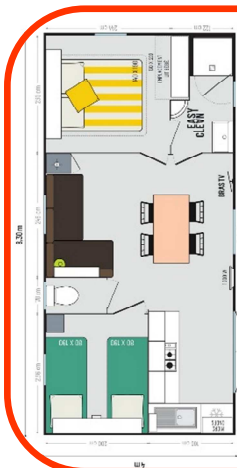

DESRIPTIF des LOCATIFS

Nid Douillet M-H Confort + 2 chambres – 33m² 4 personnes

2 chambres : 1 avec lit (140)
1 avec 2 lits (80) ou 1 lit + place pour lit bébé
Séjour avec banquette d'angle, cuisine (lave-vaisselle, grand frigo congélateur, feux gaz)
Salle d'eau avec douche et lavabo. WC séparés
Grande terrasse couverte, salon de jardin, transat
TOUT NEUF ! Année 2021