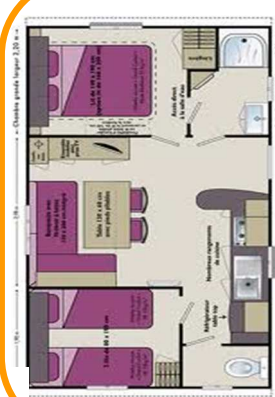

Nid douillet M-H Confort 2 chambres – 31 m² 4 personnes

2 chambres : 1 avec lit (160x200),
1 avec 2 lits (80)
Séjour avec banquette et cuisine (grand frigo congélateur, feux gaz)
Salle d'eau avec douche et lavabo, WC séparés
Terrasse couverte, salon de jardin
Année 2017

Nid Douillet Chalet 3 chambres - 32 m² 6 personnes

3 chambres : 1 avec lit (140)
1 avec 2 lits (80)
1 avec 2 lits superposés (80)
Séjour avec banquette et cuisine, grand frigo congélateur, feux gaz.
Salle d'eau avec douche et lavabo. WC séparés.
Terrasse couverte, salon de jardin
Année 2014

P'tit Budget Chalet 2 chambres - 25.5 m² 5 personnes

2 chambres :
1 avec lit (140),
1 avec 1 lit (80)
2 lits superposés (80)
Séjour avec cuisine (feux gaz)
Salle d'eau avec douche, lavabo et WC
Terrasse couverte, salon de jardin
Année 2007

P'tit Budget Chalet 2 chambres – 21.5 m² 4 personnes

2 chambres :
1 avec lit (140) et 1 avec 2 lits superposés (80)
Séjour avec cuisine
Salle d'eau avec douche, lavabo et WC.
Terrasse intégrée, salon de jardin
Année 2008