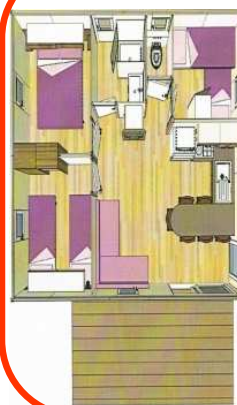

2 chambres : 1 avec lit (140)
1 avec 2 lits (80) ou 1 lit + place pour lit bébé
Séjour avec banquette d'angle, cuisine (lave-vaisselle, grand frigo congélateur, feux gaz)
Salle d'eau avec douche et lavabo. WC séparés
Grande terrasse couverte, salon de jardin, transat
TOUT NEUF ! Année 2021

Nid douillet M-H Confort 2 chambres – 31 m² 4 personnes

2 chambres : 1 avec lit (160x200),
1 avec 2 lits (80)
Séjour avec banquette et cuisine (grand frigo congélateur, feux gaz)
Salle d'eau avec douche et lavabo, WC séparés
Terrasse couverte, salon de jardin
Année 2017

Nid Douillet Chalet 2 chambres - 27m² 4 personnes 5 personnes

2 chambres : 1 avec lit (140) et 1 avec 2 ou 3 lits dont 1 superposé (80)
Séjour avec banquette et cuisine aménagée, grand frigo congélateur.
Salle d'eau avec douche et lavabo. WC séparés
Terrasse couverte, salon de jardin
Année 2014